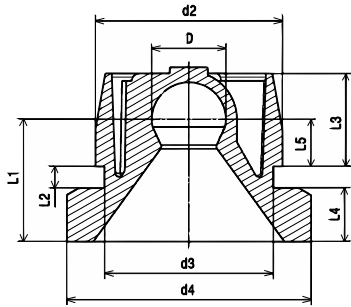

# SNAPLOC® Coupling

With Multiuptake

Article number	d <sub>2</sub> nominal size	Depth (L <sub>1</sub> )	Colour	Ball diameter (D)	d <sub>3</sub> nominal size	d <sub>4</sub>	Hardness	L <sub>3</sub>	L <sub>4</sub>	L <sub>5</sub>	Material thickness (L <sub>2</sub> )
40490100034	24.5	9	black	10	22.1	–	70 Shore A	12.00	–	6	2 - 3
40490100035	24.5	9	black	10	22.1	–	70 Shore A	12.00	–	6	2 - 3
40490100036	24.5	16	black	10	22.1	32	70 Shore A	12.15	6.85	6.15	3
40490100037	24.5	16	black	10	22.1	32	70 Shore A	12.15	6.85	6.15	3

All technical data refer to the measure mm