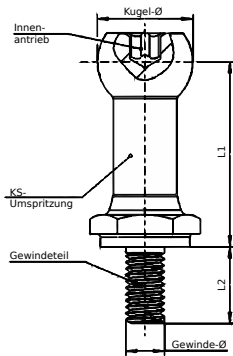

SNAPLOC® Ball studs

Metrical external thread

| Article number | Outer dimension | Depth (L1) | Colour | Thread dimensions | Thread length (L2) | Ball diameter (D) |
|----------------|-----------------|------------|--------|-------------------|--------------------|-------------------|
| 40300070006 | SW 10 | 11.9 | black | M6 | 9 | 7 |
| 40300100049 | SW 12 | 35.1 | black | M6 | 12 | 10 |
| 40300150005 | SW 15 | 21.0 | black | M6 | 12 | 15 |
| 40300150007 | SW 15 | 12.0 | black | M6 | 8 | 15 |
| 40311003905 | SW 13 | 16.0 | black | M6 | 12 | 10 |
| 40341503901 | SW 15 | 29.0 | black | M6 | 12 | 15 |
| 40390010602 | SW 13 | 51.0 | black | M6 | 8 | 10 |
| 40390030604 | SW 15 | 61.0 | black | M6 | 12 | 15 |
| 40390050602 | SW 15 | 18.0 | black | M6 | 12 | 15 |
| 40390050605 | SW 15 | 32.0 | black | M6 | 12 | 15 |
| 40390060601 | SW 13 | 28.0 | black | M6 | 12 | 10 |
| 40390070604 | SW 10 | 9.9 | black | M6 | 9 | 8 |
| 40390070605 | SW 13 | 19.4 | black | M6 | 8 | 10 |
| 40390080016 | SW 13 | 18.0 | black | M6 | 14 | 8 |
| 40390080041 | SW 13 | 30.8 | black | M6 | 16 | 8 |
| 40390080045 | SW 17 | 26.3 | black | M6 | 8 | 8 |
| 40390080047 | SW 10 | 40.0 | black | M6 | 15 | 8 |
| 40390100057 | SW 13 | 34.0 | black | M6 | 10 | 10 |
| 40390150018 | - | 24.0 | grey | M6 | 12 | 15 |
| 40390150602 | SW 10 | 11.9 | black | M6 | 10 | 7 |
| 40390170603 | SW 12 | 43.5 | black | M6 | 12 | 10 |

All technical data refer to the measure mm