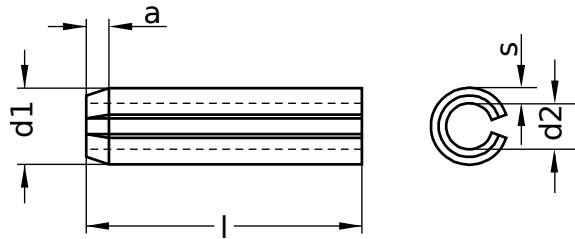

ISO 8752 similar to DIN 1481

Spring pins

Heavy duty

Stainless steel 1.4310 | Cr(VI)-free

Diameter (d)	a		d ₁			d ₂		s
	min.	max.	nominal size	min.	max.	nominal size	nominal size	
1	0.15	0.35	1	1.2	1.3	0.8	0.20	
1.5	0.25	0.45	1.5	1.7	1.8	1.1	0.30	
2	0.35	0.55	2	2.3	2.4	1.5	0.40	
2.5	0.40	0.60	2.5	2.8	2.9	1.8	0.50	
3	0.50	0.70	3	3.3	3.5	2.1	0.60	
3.5	0.60	0.80	3.5	3.8	4.0	2.3	0.75	
4	0.65	0.85	4	4.4	4.6	2.8	0.80	
4.5	0.80	1.00	4.5	4.9	5.1	2.9	1.00	
5	0.90	1.10	5	5.4	5.6	3.4	1.00	
6	1.20	1.40	6	6.4	6.7	4	1.20	
8	1.60	2.00	8	8.5	8.8	5.5	1.50	
10	2.00	2.40	10	10.5	10.8	6.5	2.00	

nominal size	Length (l)	
	min.	max.
4	3.75	4.25
5	4.75	5.25
6	5.75	6.25
8	7.75	8.25
10	9.75	10.25
12	11.50	12.50
14	13.50	14.50
16	15.50	16.50
18	17.50	18.50
20	19.50	20.50

nominal size	Length (l)	
	min.	max.
22	21.50	22.50
24	23.50	24.50
26	25.50	26.50
28	27.50	28.50
30	29.50	30.50
32	31.50	32.50
36	35.50	36.50
40	39.50	40.50
45	44.50	45.50
50	49.50	50.50

nominal size	Length (l)	
	min.	max.
55	54.25	55.75
60	59.25	60.75
65	64.25	65.75
70	69.25	70.75
75	74.25	75.75
80	79.25	80.75
85	84.25	85.75
90	89.25	90.75
95	94.25	95.75
100	99.25	100.75

All technical data refer to the measure mm