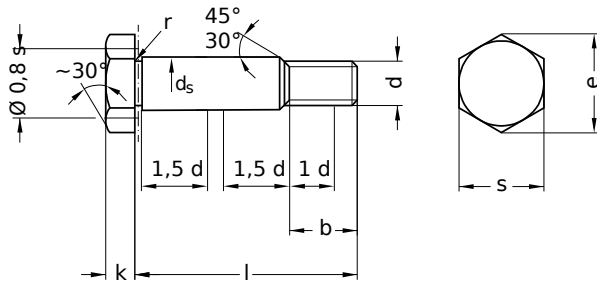

DIN 609

Hexagon fitted bolts

Hexagon head | with long dog point

Steel 8.8 | bright | Cr(VI)-free | Metric thread

Diameter (d)	b			nominal size	d _s		k		
	l up to 50	l up to 150	l longer than 200		min.	max.	nominal size	min.	max.
M8	14.5	16.5	21.5	9	9.00	9.01	5.3	5.15	5.45
M10	17.5	19.5	24.5	11	11.00	11.01	6.4	6.22	6.58
M12	20.5	22.5	27.5	13	13.00	13.01	7.5	7.21	7.79
M14	22.0	24.0	29.0	15	15.00	15.01	8.8	8.51	9.09
M16	25.0	27.0	32.0	17	17.00	17.01	10.0	9.71	10.29
M20	28.5	30.5	35.5	21	21.00	21.02	12.5	12.15	12.85
M24	–	36.5	41.5	25	25.00	25.02	15.0	14.65	15.35
M30	–	43.0	48.0	32	32.00	32.02	19.0	18.58	19.42

Diameter (d)	e	r		s		Pitch (P)	Tool size
	min.	min.	max.	min.	max.		
M8	14.38	0.4	0.55	12.73	13	1.25	SW 13
M10	17.77	0.4	0.55	15.73	16	1.50	SW 16
M12	19.85	0.6	0.75	17.57	18	1.75	SW 18
M14	22.78	0.6	0.75	20.16	21	2.00	SW 21
M16	26.17	0.6	0.75	23.16	24	2.00	SW 24
M20	32.95	0.8	0.95	29.16	30	2.50	SW 30
M24	39.55	0.8	0.95	35.00	36	3.00	SW 36
M30	50.85	1.0	1.15	45.00	46	3.50	SW 46

All technical data refer to the measure mm

DIN 609

Hexagon fitted bolts

Hexagon head | with long dog point

Steel 8.8 | bright | Cr(VI)-free | Metric thread

nominal size	Length (l)	
	min.	max.
25	24.58	25.42
30	29.58	30.42
35	33.75	36.25
40	38.75	41.25
45	43.75	46.25
50	48.75	51.25
55	53.50	56.50
60	58.50	61.50
65	63.50	66.50
70	68.50	71.50

nominal size	Length (l)	
	min.	max.
75	73.50	76.50
80	78.50	81.50
85	83.25	86.75
90	88.25	91.75
95	93.25	96.75
100	98.25	101.75
110	108.25	111.75
120	118.25	121.75
130	128.00	132.00
140	138.00	142.00

nominal size	Length (l)	
	min.	max.
150	148.00	152.00
170	168.00	172.00
180	178.00	182.00
190	187.70	192.30
200	197.70	202.30